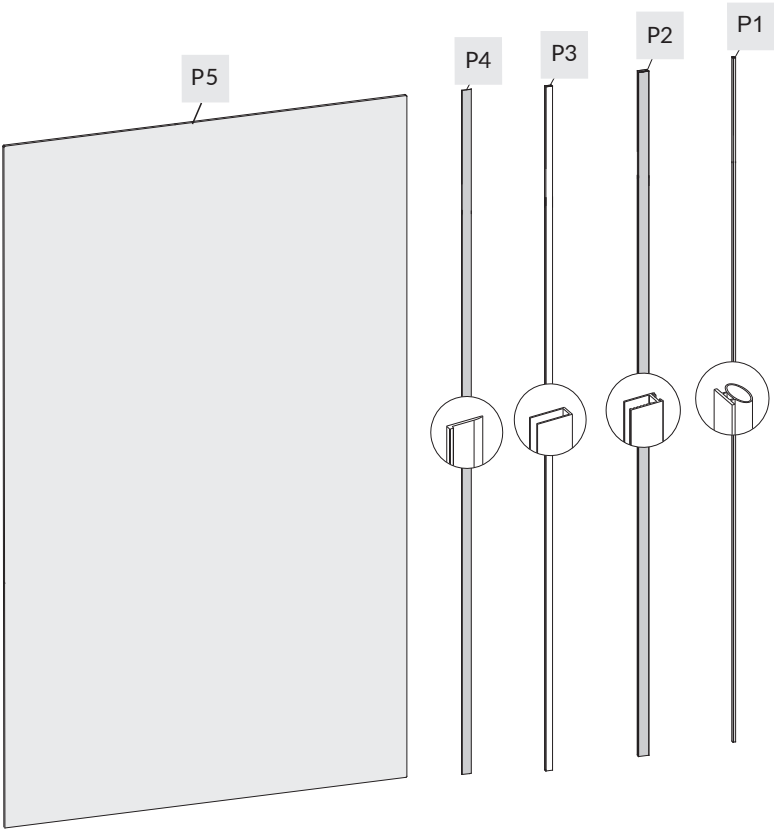

DE MONTAGE- UND AUFBAUANLEITUNG

RO INSTRUCȚIUNI DE MONTAJ ȘI OPERARE

HU SZERELÉSI ÉS ÜZEMELTETÉSI ÚTMUTATÓ

UA ІНСТРУКЦІЯ З МОНТАЖУ І ЕКСПЛУАТАЦІЇ

BY ІНСТРУКЦЫЯ ПА МАНТАЖЫ І ЭКСПЛУАТАЦЫІ

RU ИНСТРУКЦИЯ ПО МОНТАЖУ И ЭКСПЛУАТАЦИИ

EN INSTRUCTIONS FOR ASSEMBLY AND USE

FR INSTALLATION ET UTILISATION - MODE

1.

- | | | | | | |
|-----------|---|---------|----------|--|----|
| | + | PH | | | |
| | | | | | |
| | | | | | |
| | | | | | |
| | | ø6mm | | | |
| | | | | | |
| A | | x4 | B | | x4 |
| | | 4X35 mm | | | |
| P1 | | | | | x1 |
| P2 | | | | | x1 |

2.

F1 1mm x4

F2 2mm x4

F3 3mm x4

3.

4.

D x1

5.